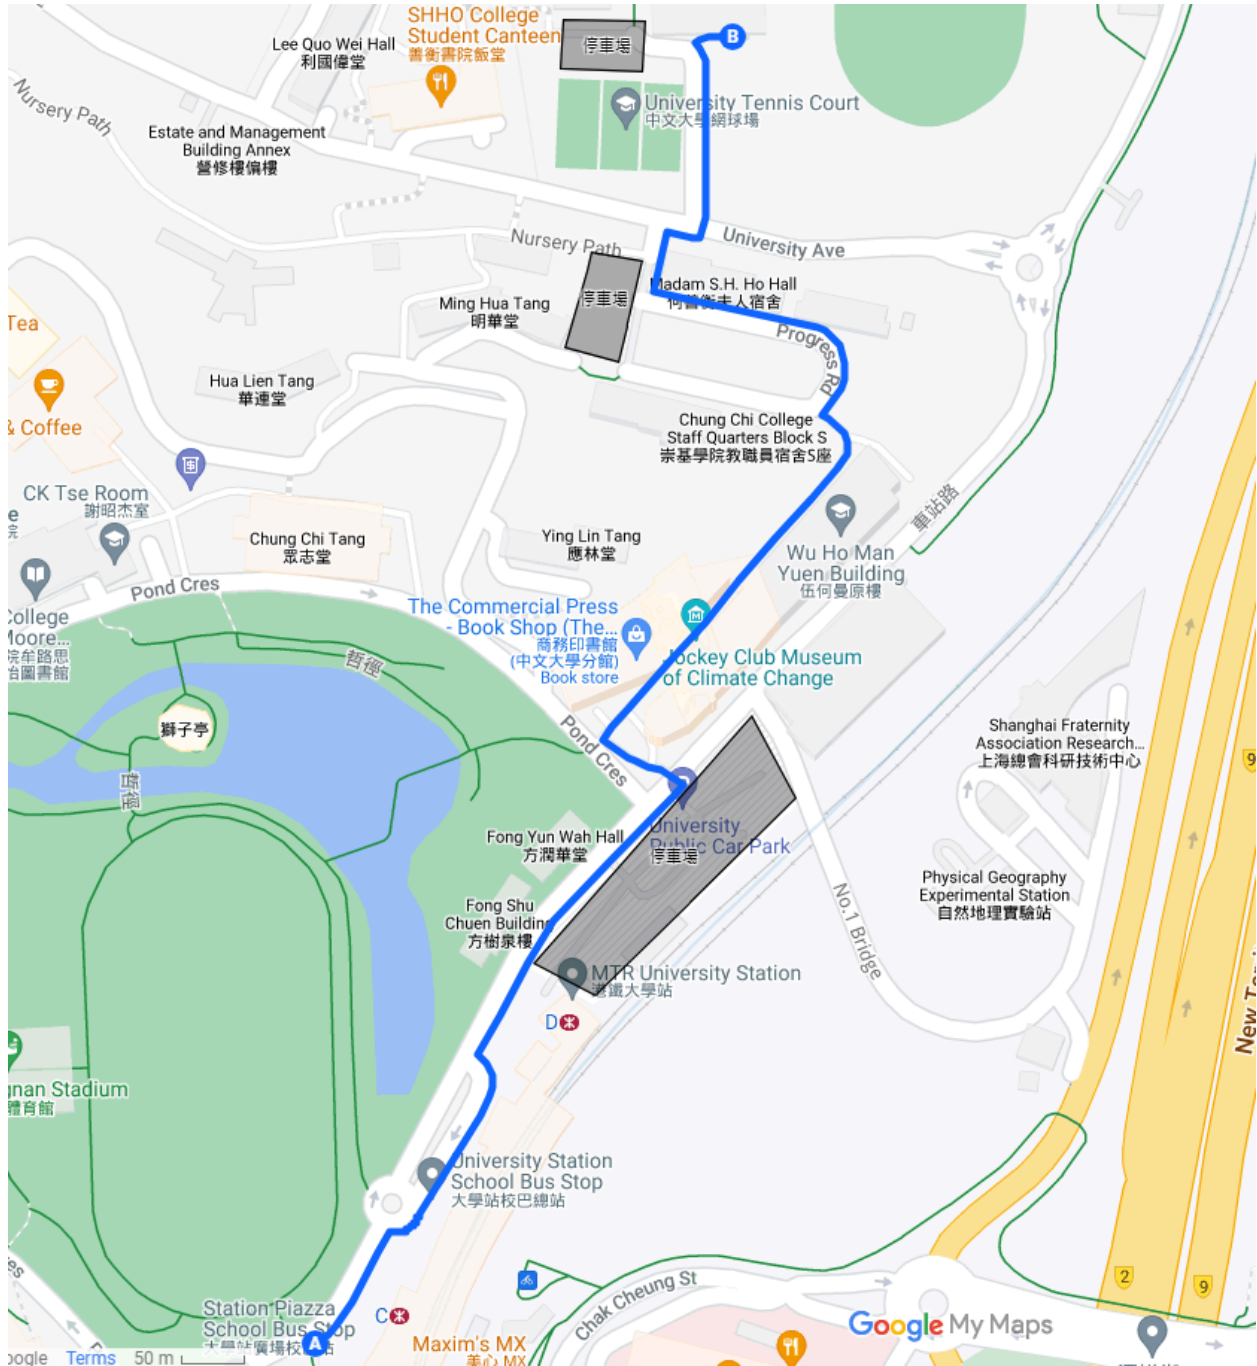

# 香港中文大學射箭公開邀請賽2023

## CUHK Archery Open 2023

- 1) 比賽場地設有停車場，中文大學泊車費用為每半小時十元正，不足半小時亦作半小時計，入閘用八達通即可。車位十分有限，請射手注意。
- 2) 本會會為輪椅射手預留車位，如有需要，請聯絡我們。
- 3) 下圖為大學站至夏鼎基的步行路線，並而列出部分訪客停車場以供參考。訪客只可在「第二類」停車場泊車，這類停車場大都是室外停車場，詳情請瀏覽 <https://www.scu.cuhk.edu.hk/index.php/zh/campus-parking-labels-coupons-passes>
- 4) 中文大學要求，訪客需於大門出示身份證明文件進行登記。
- 5) 大學校巴為中大學生及教職員專車，請注意交通處職員有權要求乘客出示有效之中文大學證件。有有效中大證件的射手可在大學體育中心下車。詳情請瀏覽 <https://transport.cuhk.edu.hk/tc/>

<https://www.google.com/maps/d/u/0/edit?mid=19-9In0aWVJ0vFCTjcXTqhiqvRacQWFc&usp=sharing>