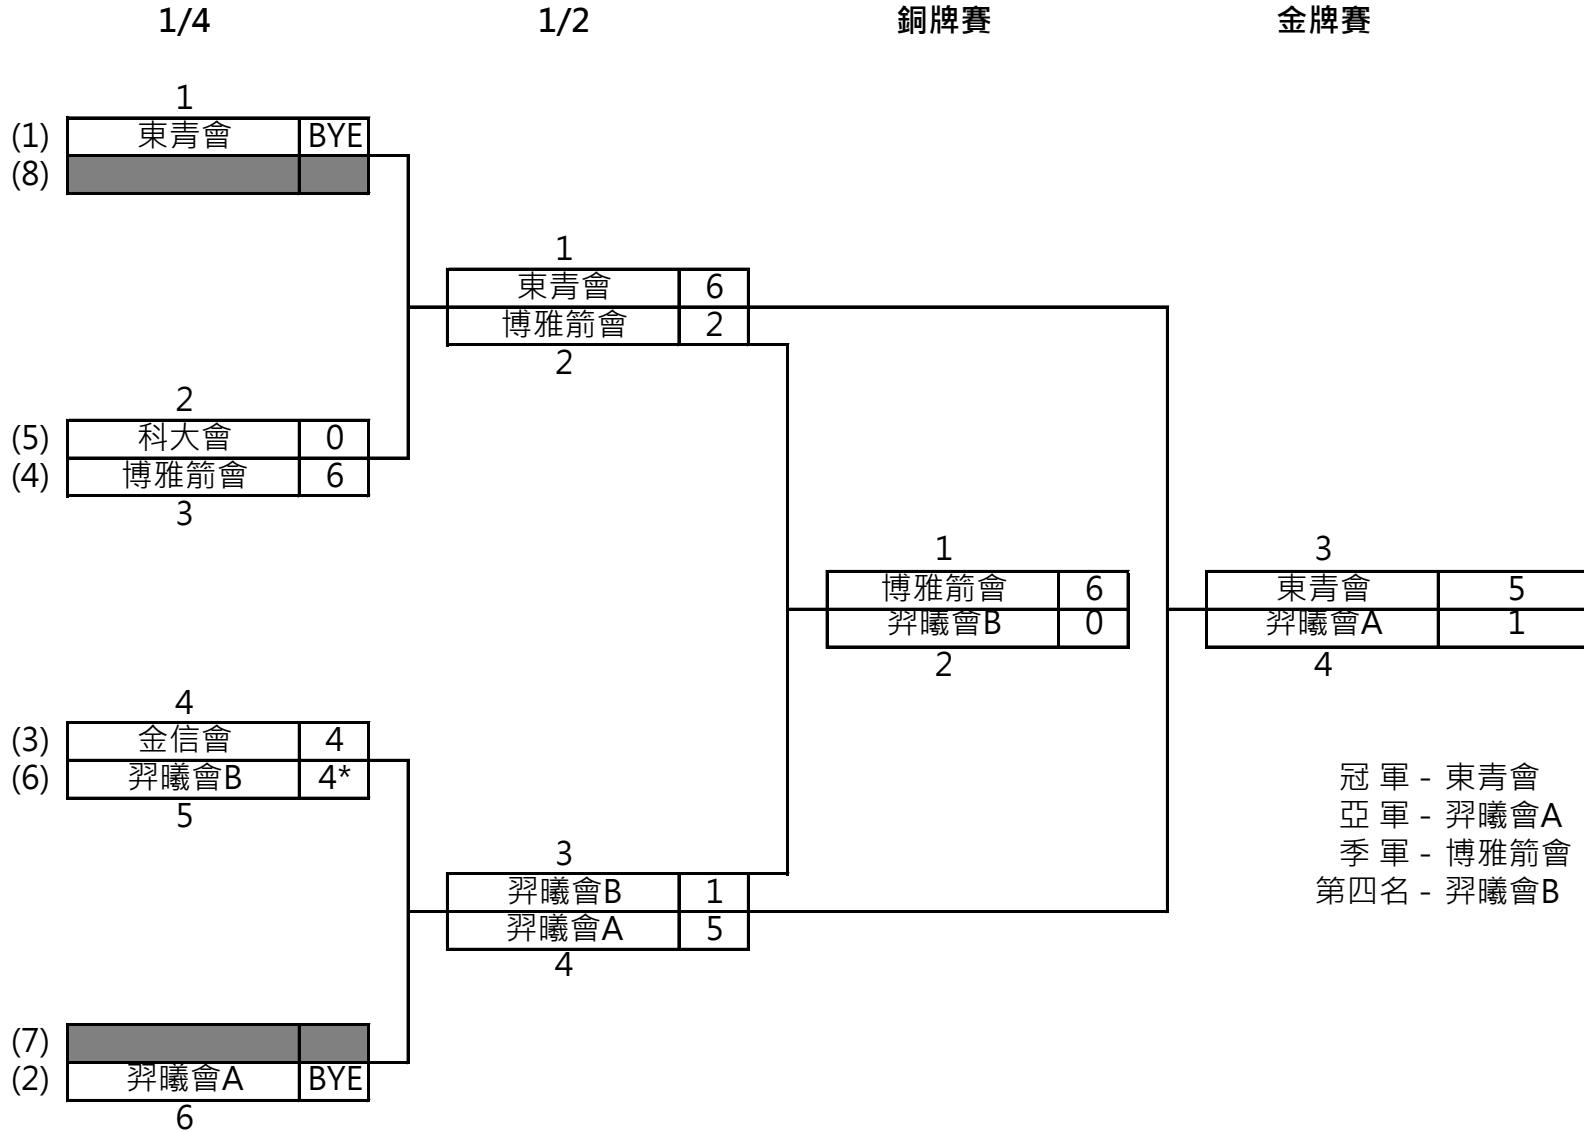

2023-2024 年度香港射箭錦標賽 (星章賽)

2023年12月17日

藍新福射箭場

淘汰賽排靶表

雙人混合反曲弓組