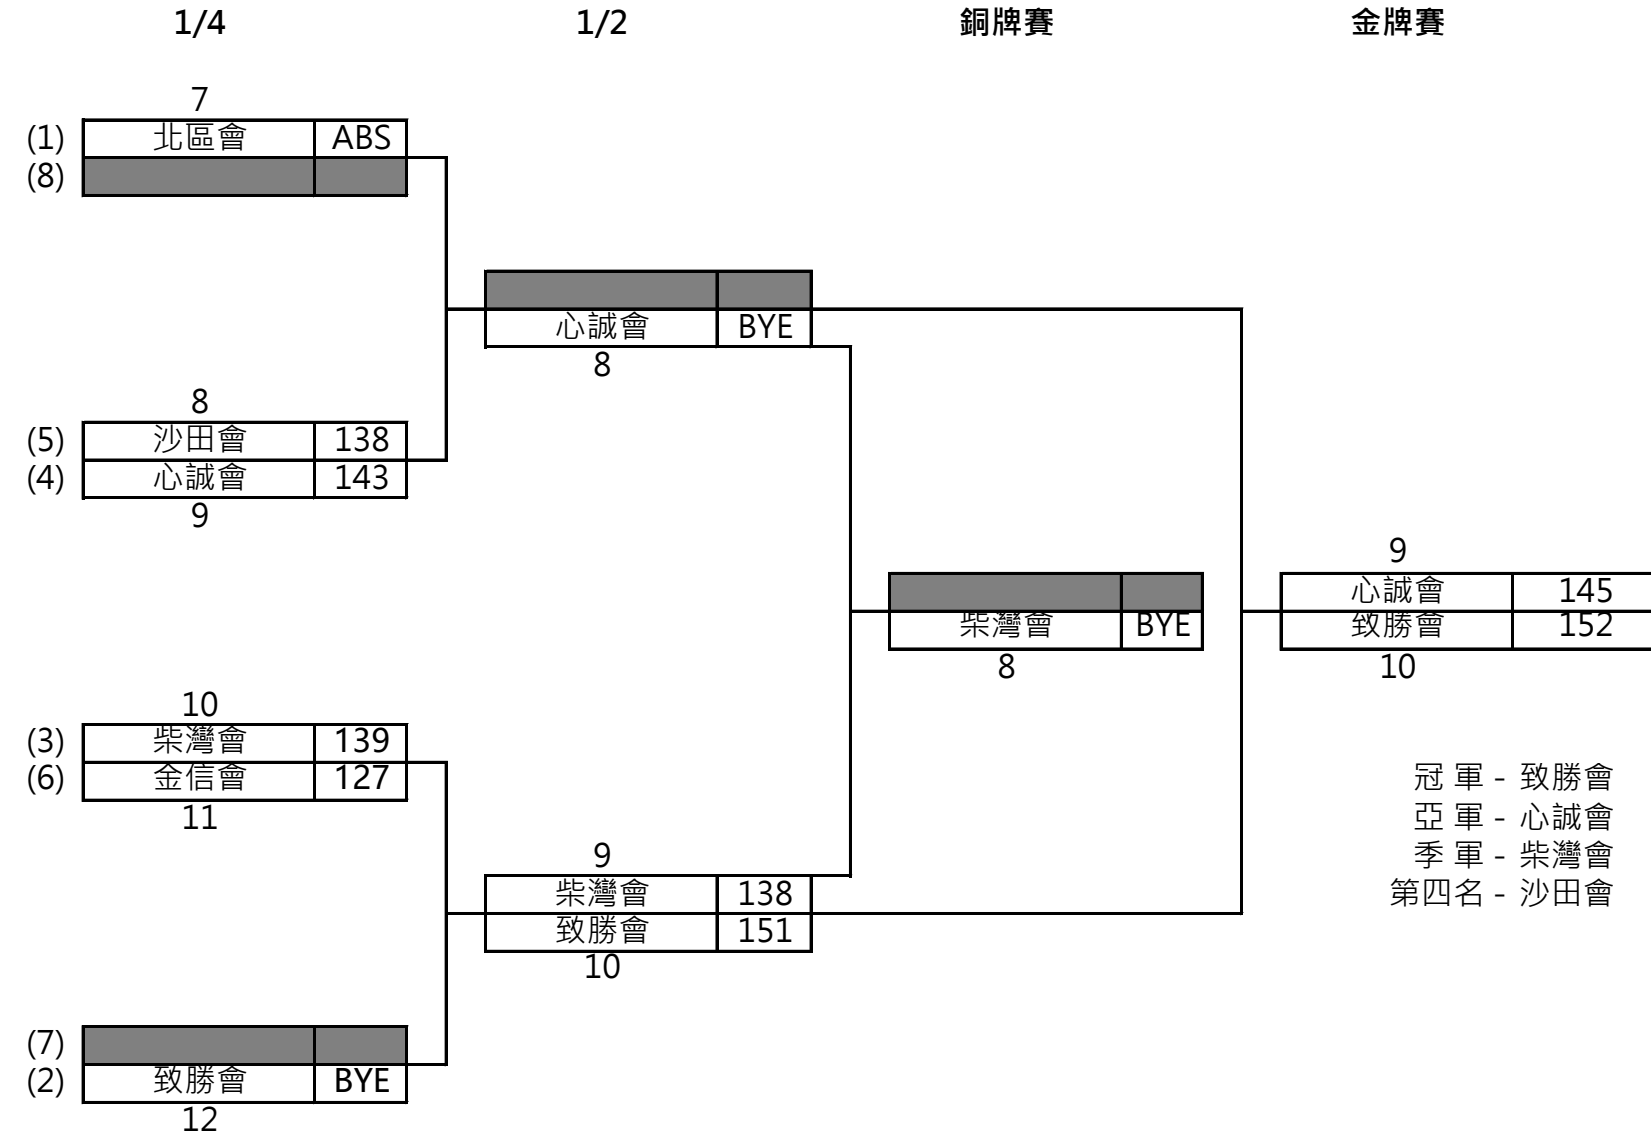

2023-2024 年度香港射箭錦標賽 (星章賽)

2023年12月17日

藍新福射箭場

淘汰賽排靶表

雙人混合複合弓組