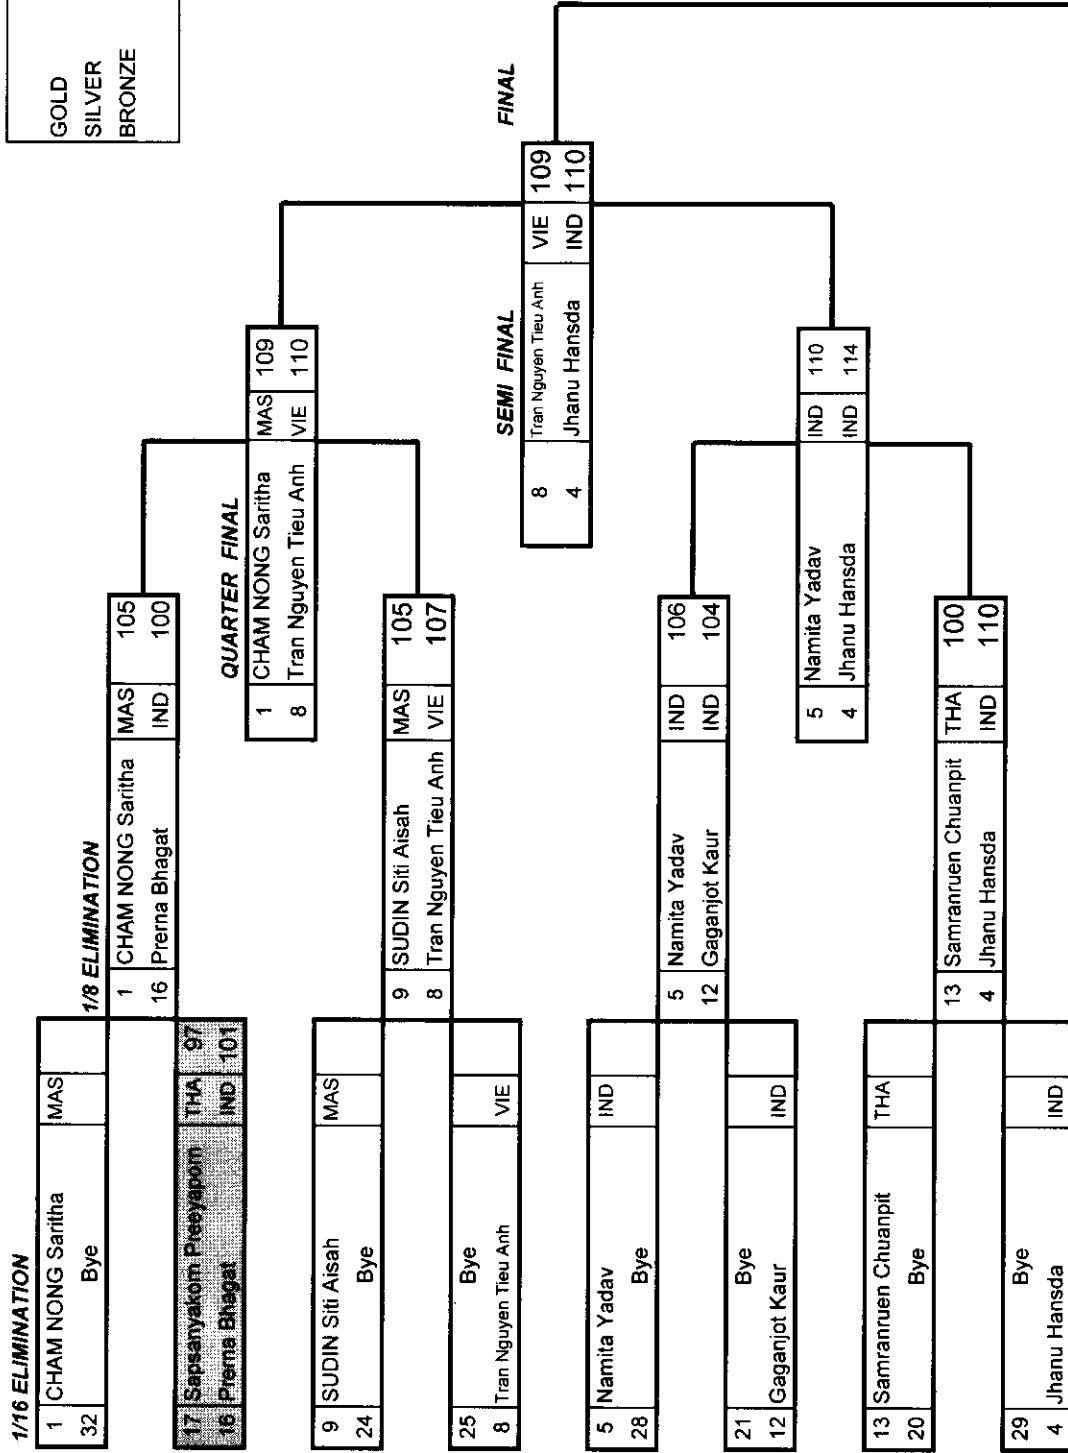

1st ASIAN ARCHERY GRAND PRIX 2009, BANGKOK

Women Individual Compound 70 M.

Rank		Name	Country	70/1	10	x	R.	70/2	10	X	R.	Total	10	X
1	2D	CHAM NONG Saritha	MAS	331	16	6	5	345	22	3	1	676	38	9
2	3C	Aung Ngeain	MYA	334	15	7	3	342	19	2	2	676	34	9
3	4A	Renu Munda	IND	337	15	5	1	331	15	3	6	668	30	8
4	1A	Jhanu Hansda	IND	336	17	4	2	332	12	2	5	668	29	6
5	2A	Namita Yadav	IND	329	12	4	7	332	15	5	4	661	27	9
6	4C	Hla Hla San	MYA	332	16	2	4	329	10	5	8	661	26	7
7	3A	Jailuxmi Sarikonda	IND	330	10	6	6	329	12	6	7	659	22	12
8	4D	Tran Nguyen Tieu Anh	VIE	321	14	2	9	333	14	4	3	654	28	6
9	1D	SUDIN Siti Aisah	MAS	326	7	6	8	320	8	1	12	646	15	7
10	3D	BURHANUDDIN Hasbudiana	MAS	317	8	3	11	328	14	5	9	645	22	8
11	1B	Tinbua Narisara	THA	316	11	5	12	326	12	4	10	642	23	9
12	5A	Gaganjot Kaur	IND	318	12	3	10	311	8	4	14	629	20	7
13	3B	Samranruen Chuanpit	THA	307	6	3	16	321	11	1	11	628	17	4
14	1C	Harsha Bhardwaj	IND	309	9	2	14	316	9	3	13	625	18	5
15	4B	Junsook Nareumon	THA	315	7	3	13	309	9	1	16	624	16	4
16	2C	Prerna Bhagat	IND	307	8	3	15	309	10	4	15	616	18	7
17	2B	Sapsanyakorn Preeyaporn	THA	304	6	0	17	301	4	1	17	605	10	1
18	5C	Tin Hla Win	MYA	282	9	1	18	293	7	2	18	575	16	3
19	5B	SIHALATH Viengkeo	LAO	279	2	0	19	293	4	2	19	572	6	2

Women Team Compound 70 m.

Rank	Country	Target No.	Name	IND. Score	Total Score Team
1	IND	1A	Jhanu Hansda	668	1997
	IND	2A	Namita Yadav	661	
	IND	4A	Renu Munda	668	
2	MAS	1D	SUDIN Siti Aisah	646	1967
	MAS	2D	CHAM NONG Saritha	676	
	MAS	3D	BURHANUDDIN Hasbudiana	645	
3	MYA	3C	Aung Ngeain	676	1912
	MYA	4C	Hla Hla San	661	
	MYA	5C	Tin Hla Win	575	
4	THA	1B	Tinbua Narisara	642	1875
	THA	2B	Sapsanyakorn Preeyaporn	605	
	THA	3B	Samranruen Chuanpit	628	

1ST ASIAN ARCHERY GRAND PRIX 2009

Women Individual Compound Elimination Round

RESULT

GOLD	Jhanu Hansda	IND	112
SILVER	BURHANUDDIN Hasbudiana	MAS	106
BRONZE	Tran Nguyen Tieu Anh	VIE	107

4	Jhanu Hansda	IND	112	WINNER (GOLD MEDEL)
10	BURHANUDDIN Hasbud	MAS	106	4
	Jhanu Hansda	IND	112	