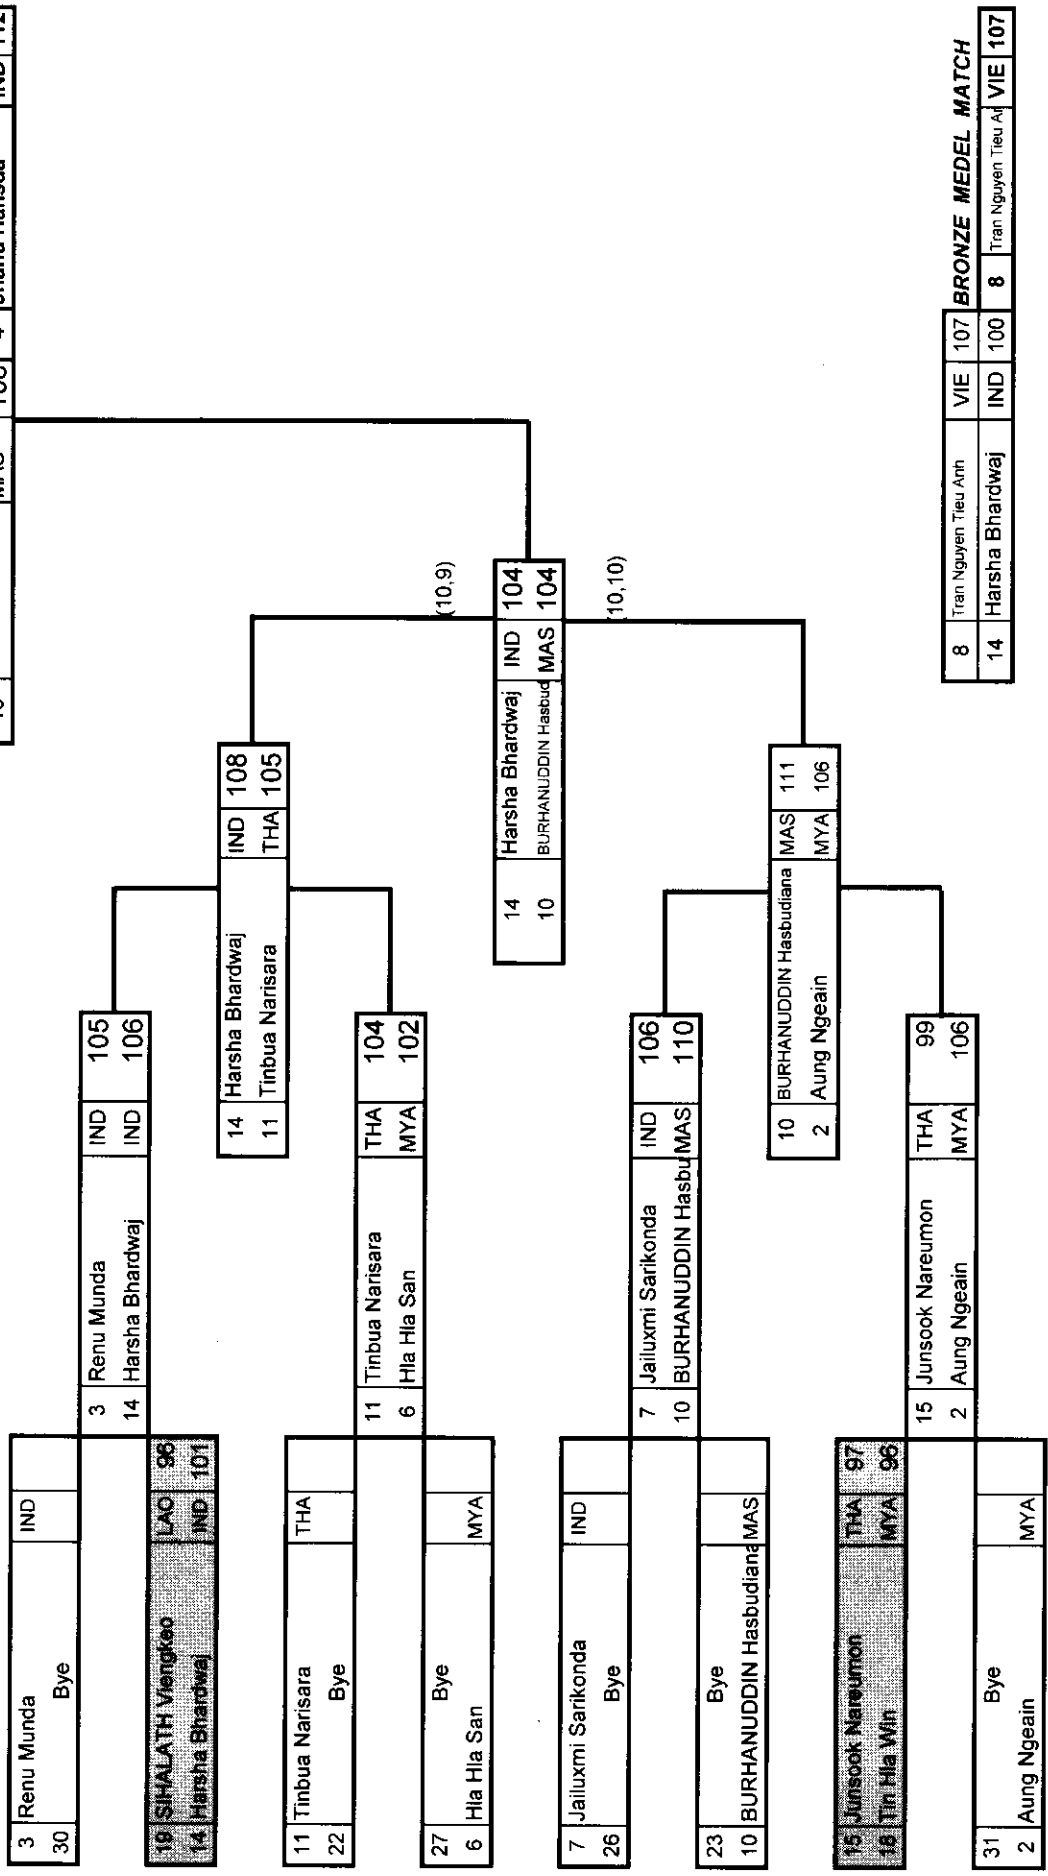

1st ASIAN ARCHERY GRAND PRIX 2009, BANGKOK

Women Individual Compound 70 M.

Rank		Name	Country	70/1	10	x	R.	70/2	10	X	R.	Total	10	X
1	2D	CHAM NONG Saritha	MAS	331	16	6	5	345	22	3	1	676	38	9
2	3C	Aung Ngeain	MYA	334	15	7	3	342	19	2	2	676	34	9
3	4A	Renu Munda	IND	337	15	5	1	331	15	3	6	668	30	8
4	1A	Jhanu Hansda	IND	336	17	4	2	332	12	2	5	668	29	6
5	2A	Namita Yadav	IND	329	12	4	7	332	15	5	4	661	27	9
6	4C	Hla Hla San	MYA	332	16	2	4	329	10	5	8	661	26	7
7	3A	Jailuxmi Sarikonda	IND	330	10	6	6	329	12	6	7	659	22	12
8	4D	Tran Nguyen Tieu Anh	VIE	321	14	2	9	333	14	4	3	654	28	6
9	1D	SUDIN Siti Aisah	MAS	326	7	6	8	320	8	1	12	646	15	7
10	3D	BURHANUDDIN Hasbudiana	MAS	317	8	3	11	328	14	5	9	645	22	8
11	1B	Tinbua Narisara	THA	316	11	5	12	326	12	4	10	642	23	9
12	5A	Gaganjot Kaur	IND	318	12	3	10	311	8	4	14	629	20	7
13	3B	Samranruen Chuanpit	THA	307	6	3	16	321	11	1	11	628	17	4
14	1C	Harsha Bhardwaj	IND	309	9	2	14	316	9	3	13	625	18	5
15	4B	Junsook Nareumon	THA	315	7	3	13	309	9	1	16	624	16	4
16	2C	Prerna Bhagat	IND	307	8	3	15	309	10	4	15	616	18	7
17	2B	Sapsanyakorn Preeyaporn	THA	304	6	0	17	301	4	1	17	605	10	1
18	5C	Tin Hla Win	MYA	282	9	1	18	293	7	2	18	575	16	3
19	5B	SIHALATH Viengkeo	LAO	279	2	0	19	293	4	2	19	572	6	2

1ST ASIAN ARCHERY GRAND PRIX 2009

Women Individual Compound Elimination Round

RESULT

GOLD	Jhanu Hansda	IND	112
SILVER	BURHANUDDIN Hasbudiana	MAS	106
BRONZE	Tran Nguyen Tieu Anh	VIE	107

4	Jhanu Hansda	IND	112	WINNER (GOLD MEDEL)
10	BURHANUDDIN Hasbud	MAS	106	4
	Jhanu Hansda	IND	112	