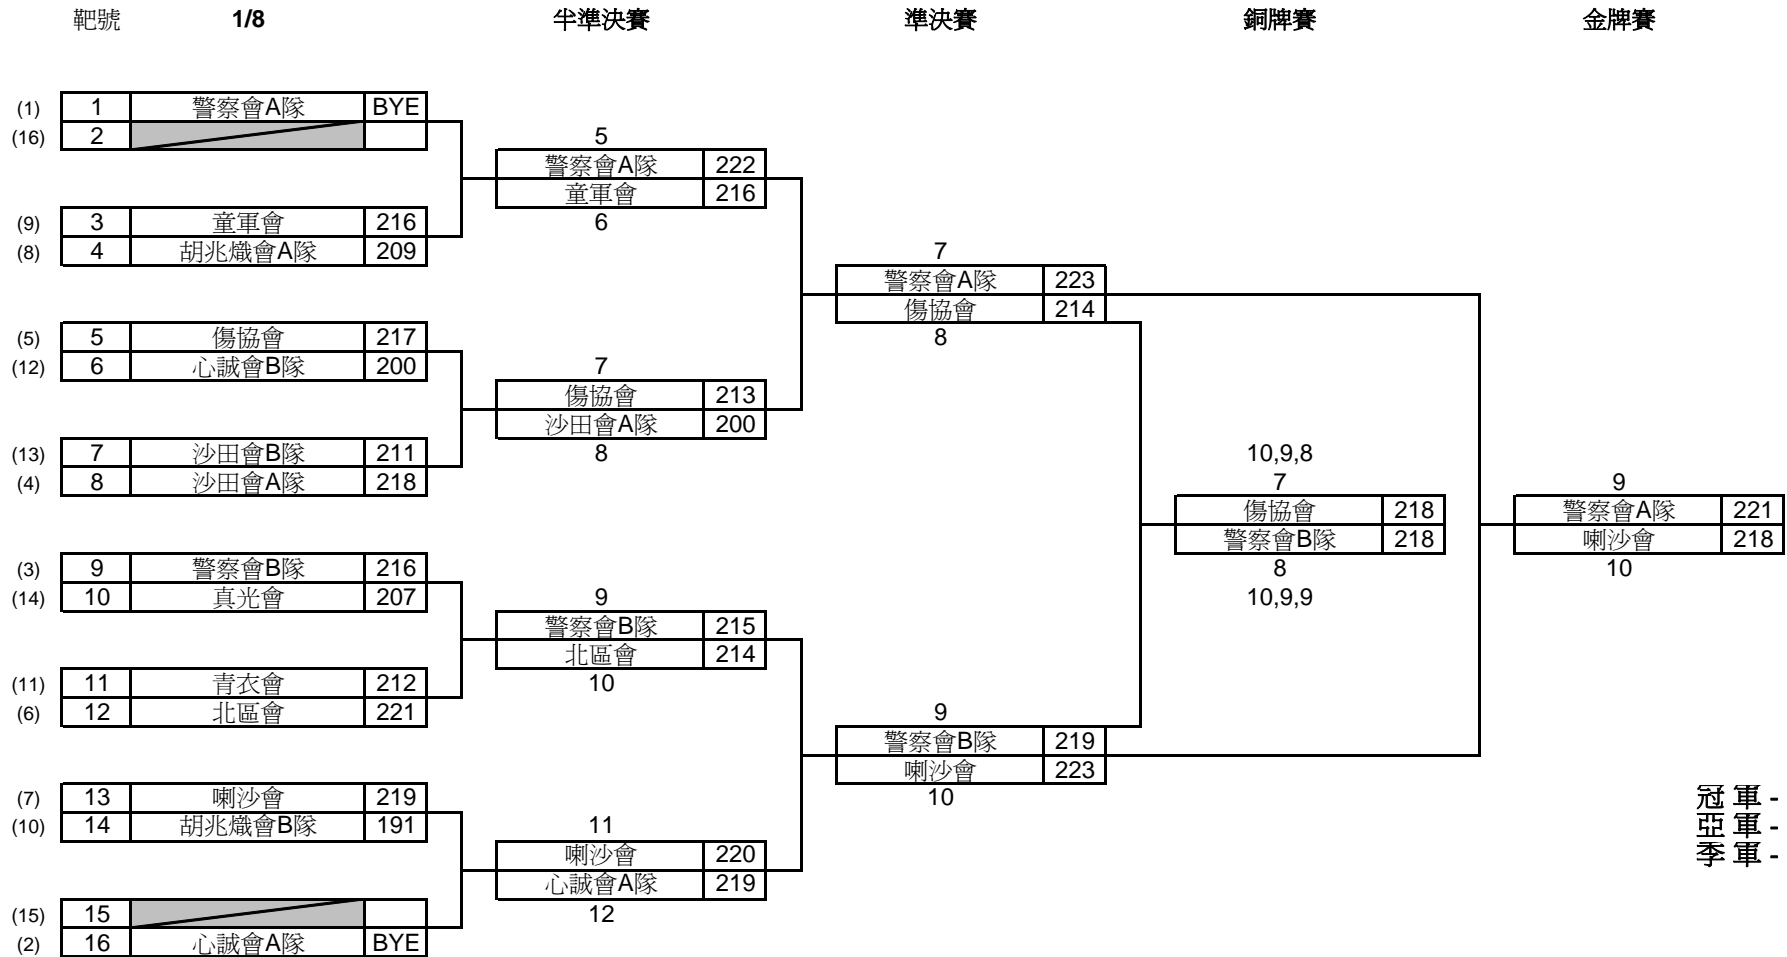

團體複合弓組

冠軍 - 警察會A隊
亞軍 - 喇沙會
季軍 - 警察會B隊

家
家