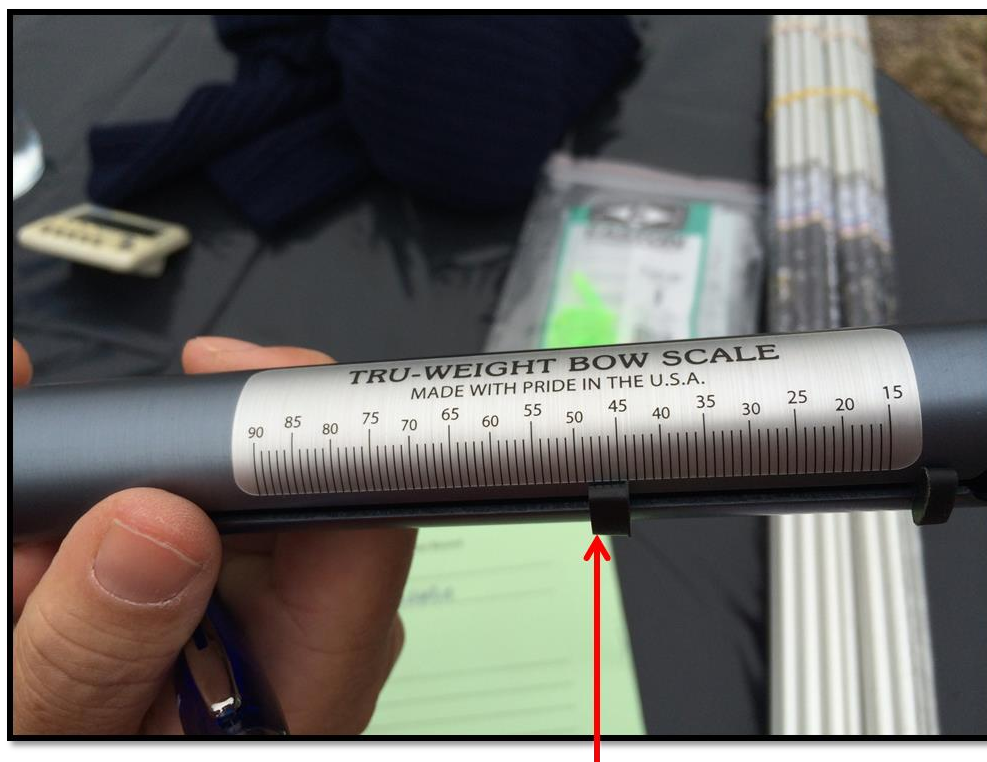

通知

新複合弓拉磅器刻度讀取位置

總會最近添置兩個新的複合弓拉磅器，由於與舊有的拉磅器型號不同。為避免發生混淆，現附上圖片作參考之用，敬請各位裁判留意。

讀取刻度

香港射箭總會

裁判小組

二零一四年四月二日