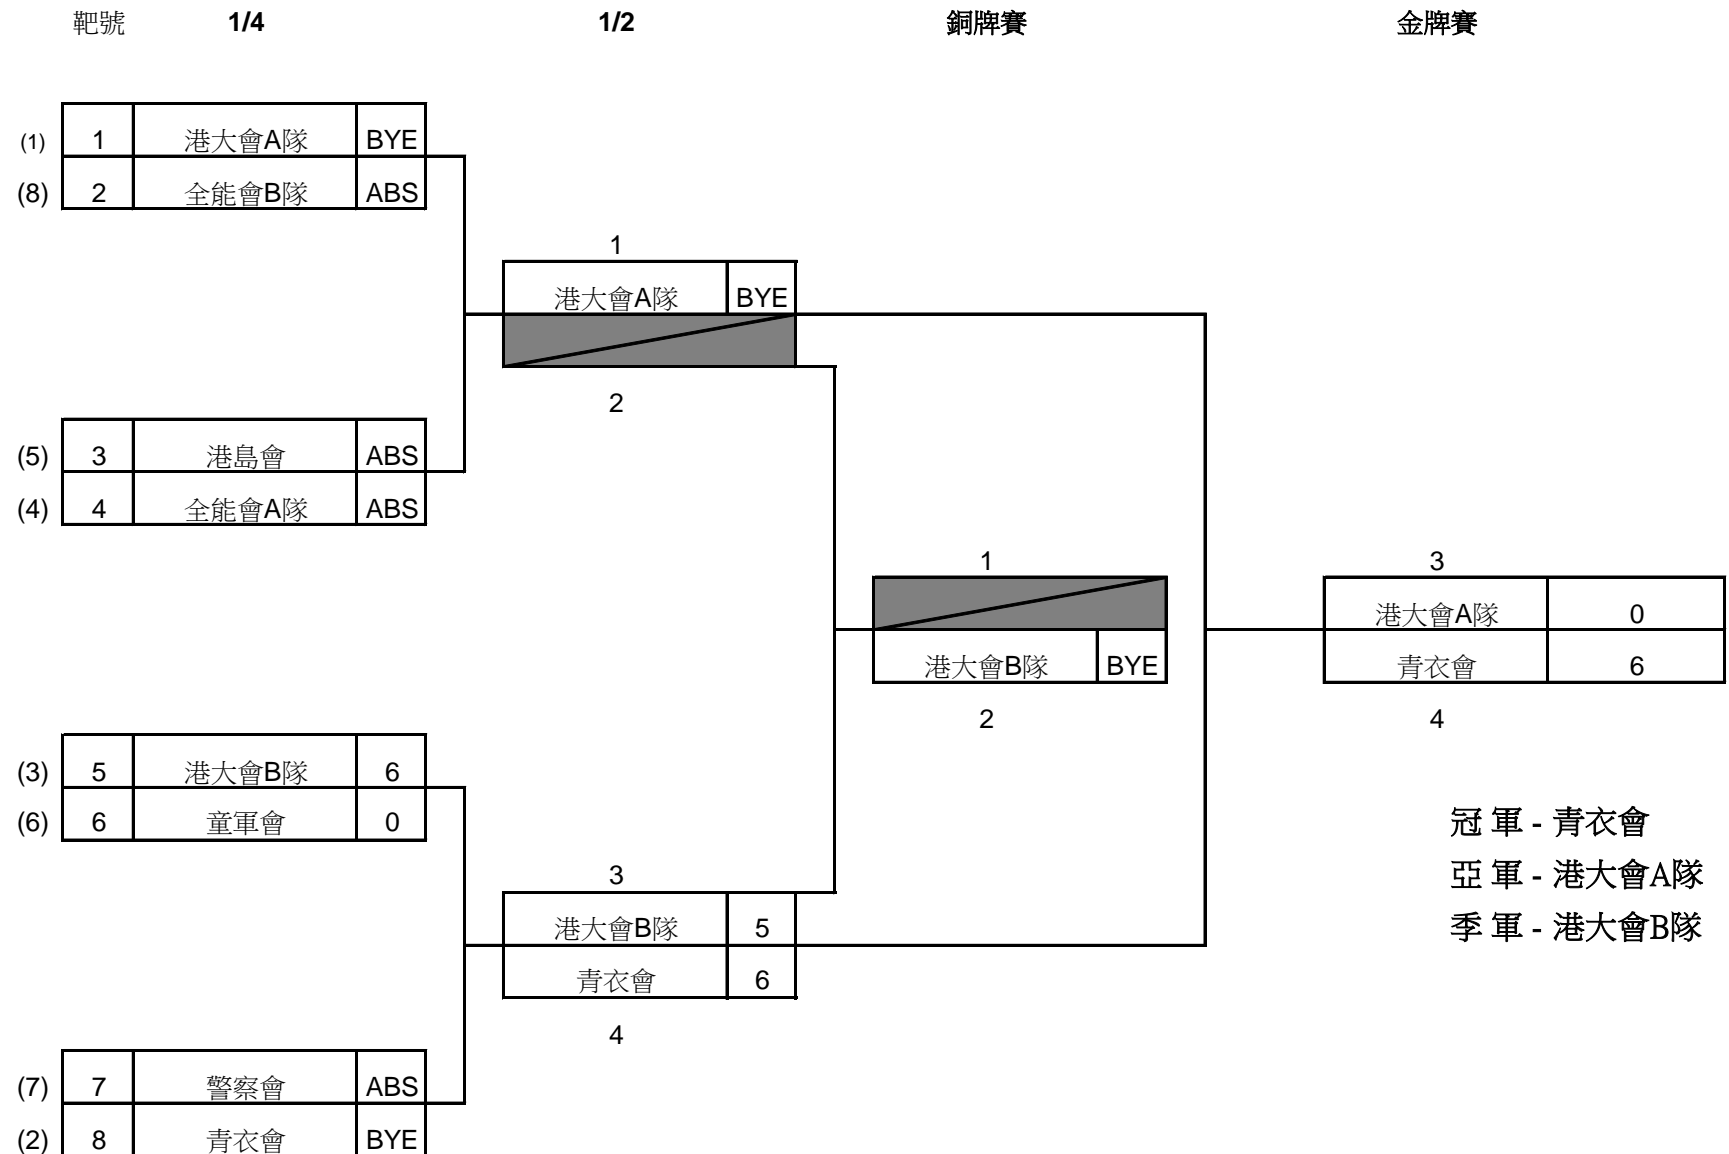

香港射箭錦標賽(星章賽)

2015年1月17,24-25日

小西灣運動場

比賽成績

雙人混合反曲弓組