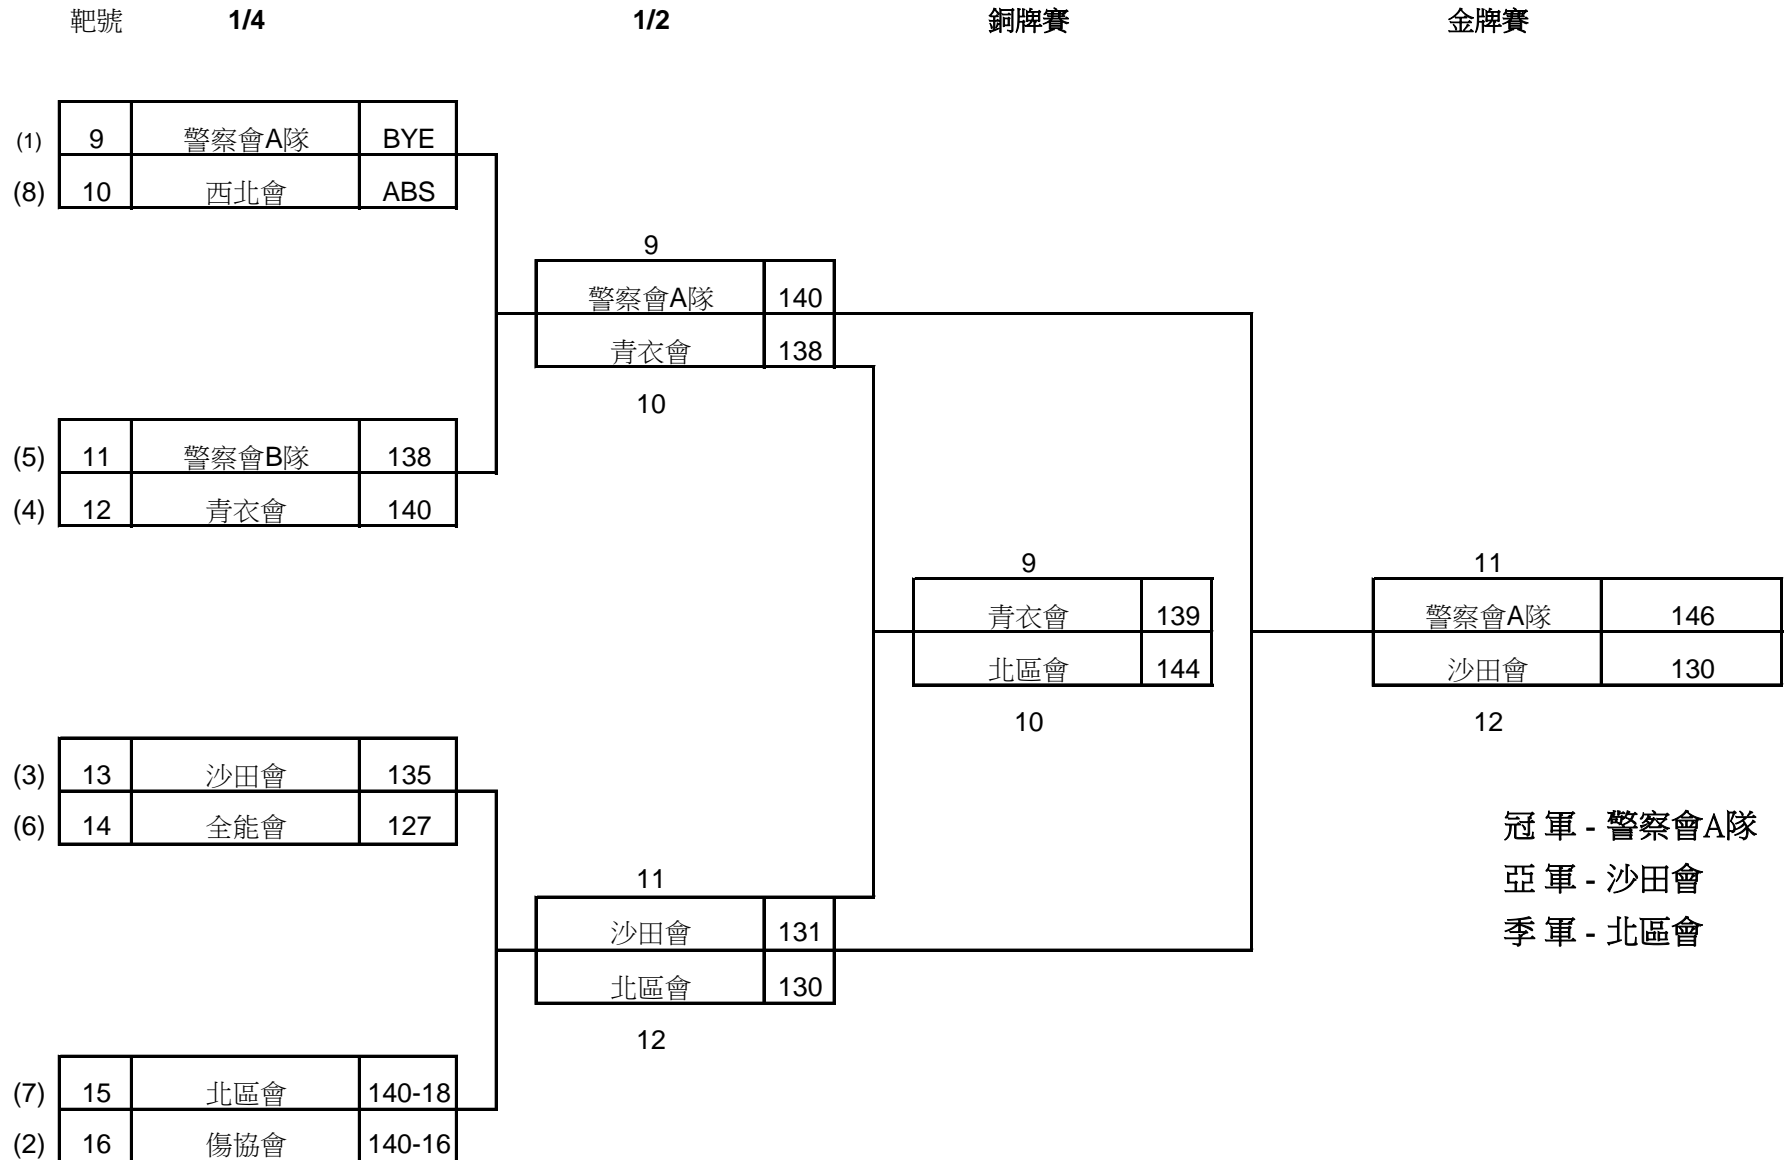

香港射箭錦標賽(星章賽)

2015年1月17,24-25日

小西灣運動場

比賽成績

雙人混合複合弓組