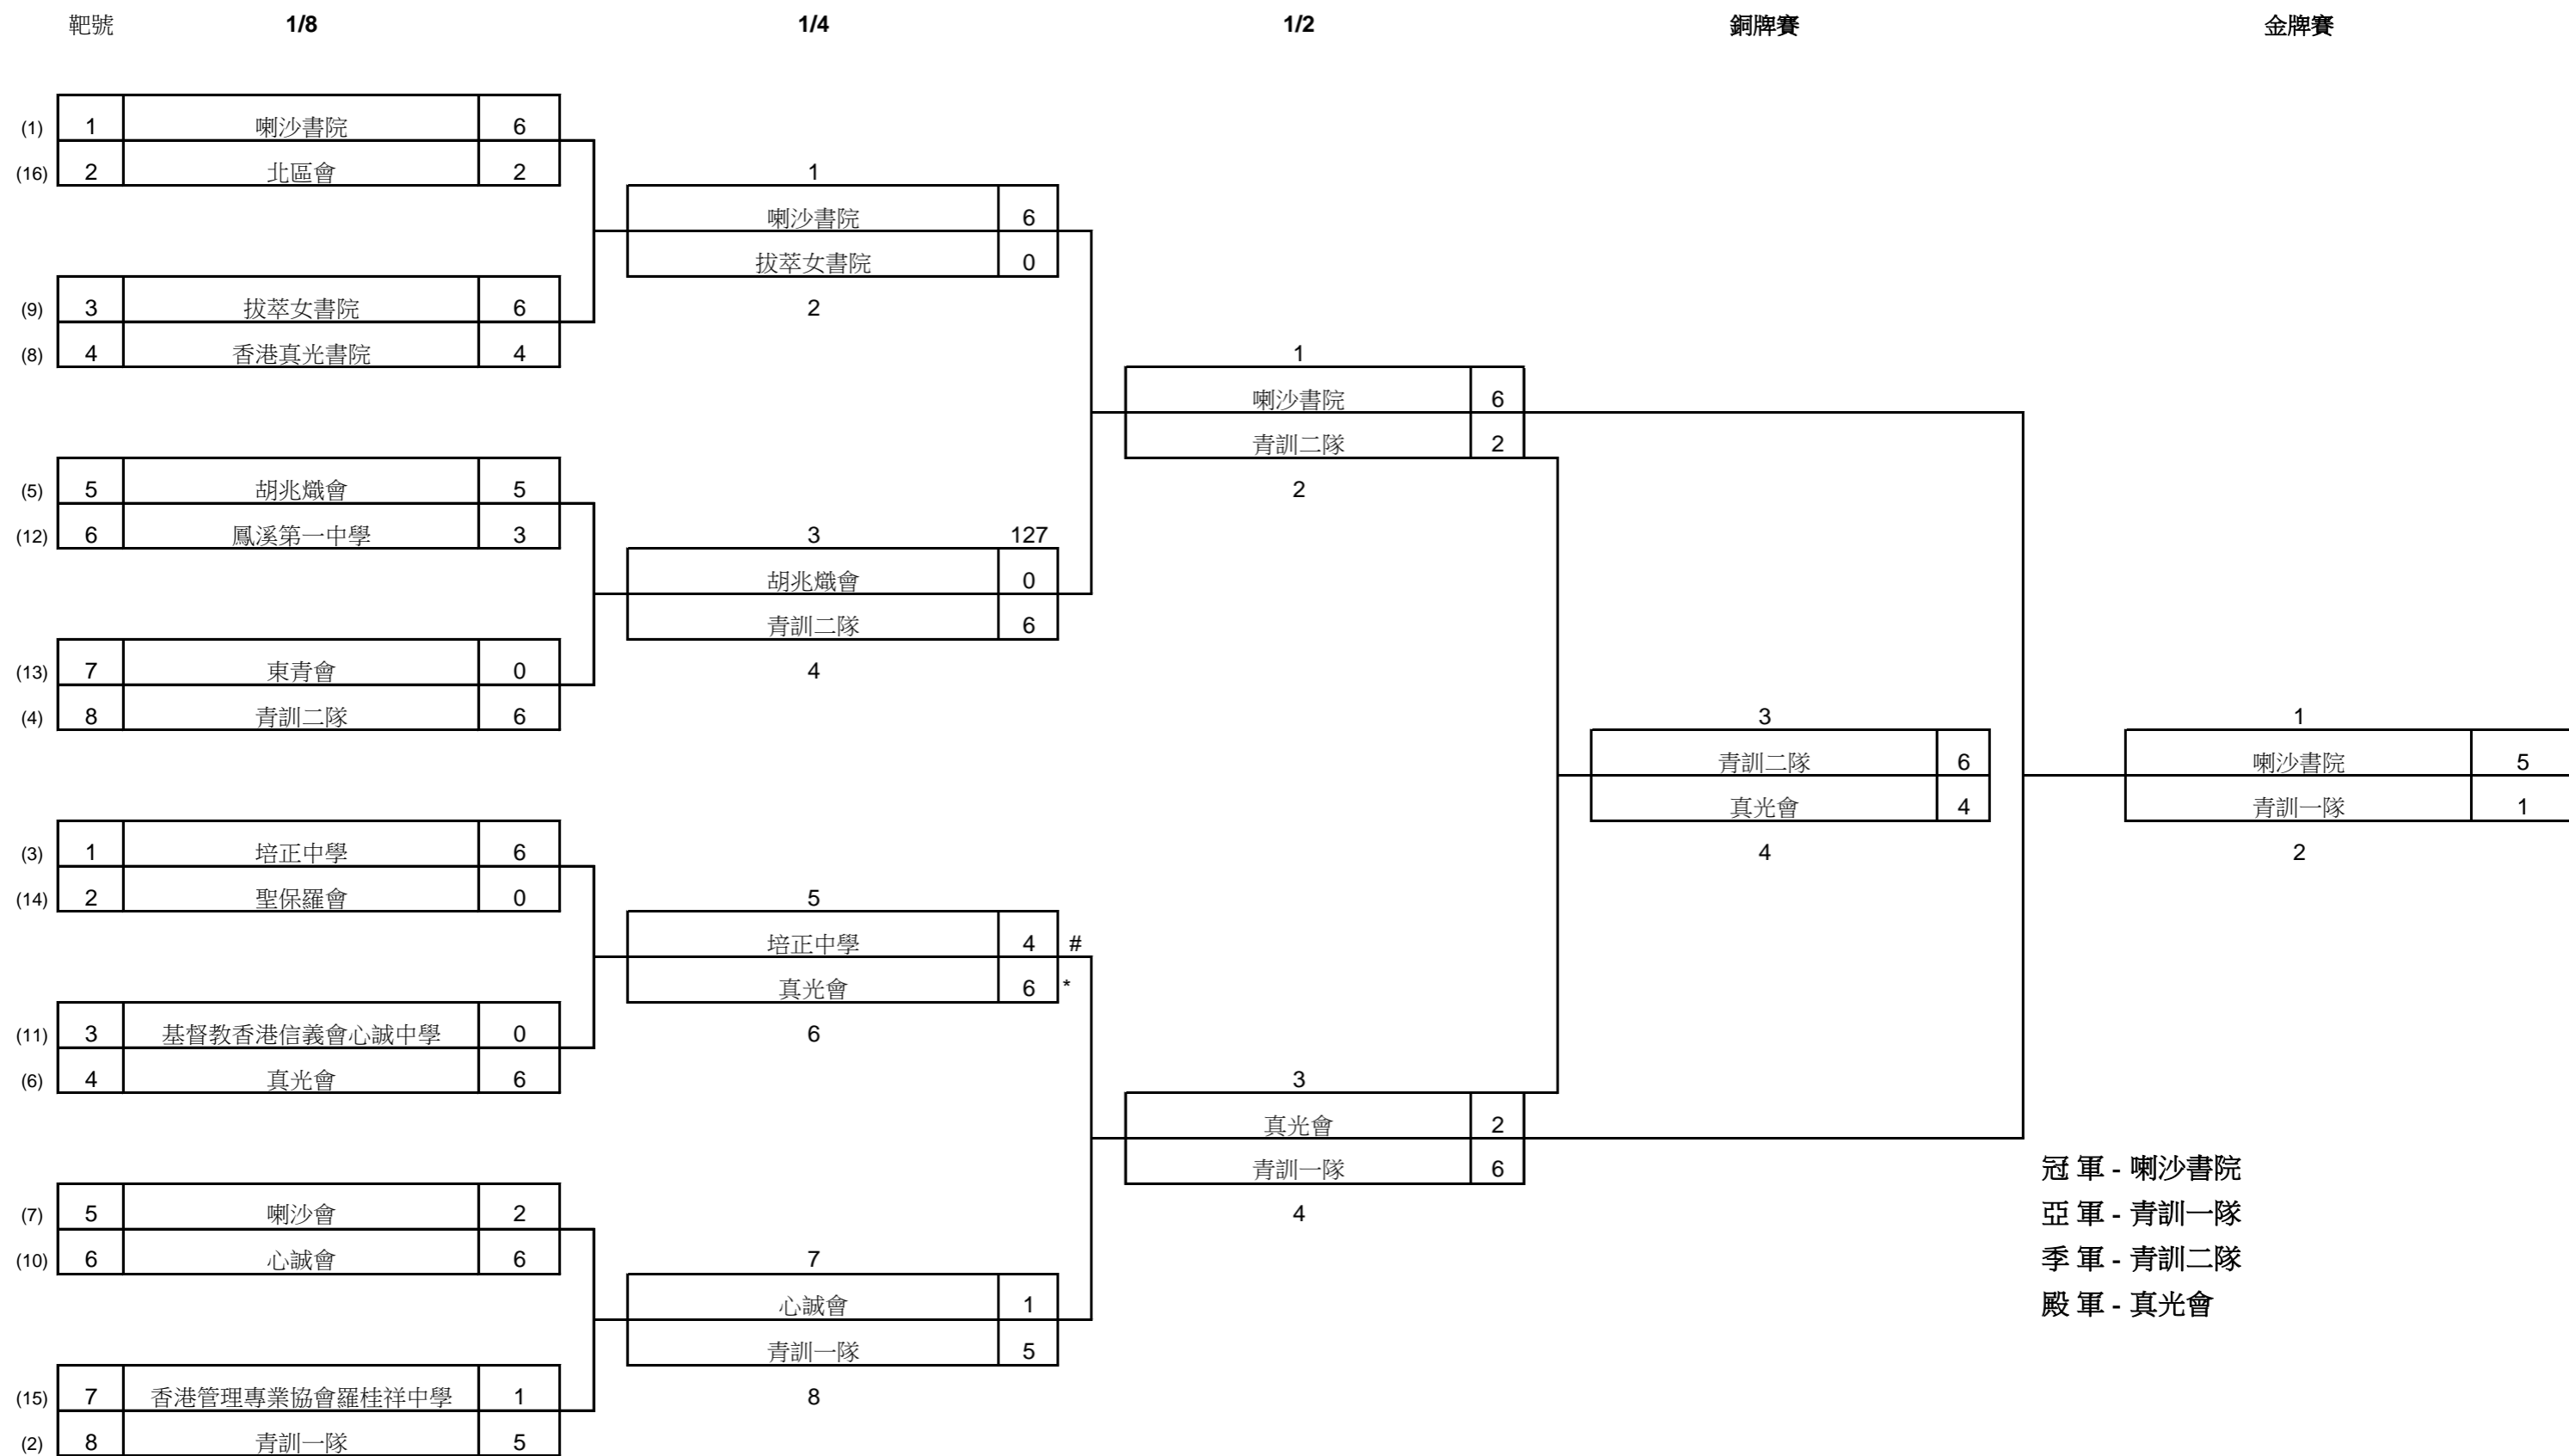

團體反曲弓組

冠軍 - 喇沙書院
亞軍 - 青訓一隊
季軍 - 青訓二隊
殿軍 - 真光會